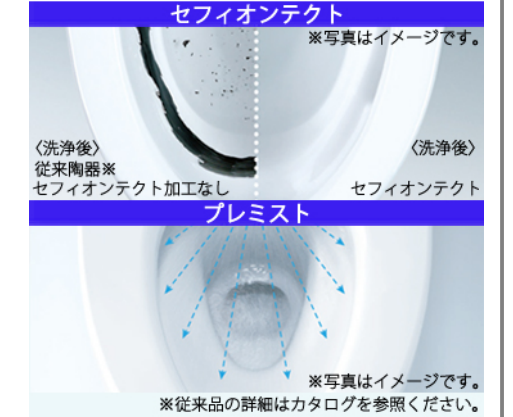

特定法人様向け

写真はイメージです

ウォシュレット一体形便器
ZJ2 手洗いあり

CES9153#NW1

シンプルなデザインが生む、心地よさ

Color Variation

※ □ はお見積カラーです。カラーによって価格・納期が異なる場合がありますのでカタログにてご確認ください。

ホワイト

パステルアイボリー

パステルピンク

便器・便座機能

お掃除ラクラク

凹凸が少なく、ノズルまわりもすっきり。
ラクにお掃除できるのが魅力です。

みんなが手洗いしやすい

しっかり手が洗やすい高さに設計。
水はねもしにくく気持ちよく洗えます。

汚れがつきにくく、落ちやすい

セフィオンテクトとプレミストの相乗効果
で便器を汚れから守ります。

汚れがつきにくく、落ちやすい

便座につぎ目がないので、お掃除ラクラク。
ノズルには、防汚効果の高いクリーン樹脂。

※従来品の詳細はカタログを参照ください。

しっかり洗浄、お掃除しやすい

便器の中を少ない水で効率よく洗います。
トイレ掃除はサッとひとふきで完了です。

機能一覧

プレミスト	トルネード洗浄	お掃除リフト	便ふた着脱
セルフクリーニング	セフィオンテクト	クリーン便座(つぎ目なし)	クリーンノズル
抗菌	ノズルそうじ	フチなし形状	おしり洗浄
やさらか洗浄	ビデ洗浄	ムーブ洗浄	水勢調節
洗浄位置調節	eco小ボタン	おまかせ節電	タイマー節電
便座・便ふたソフト閉止	停電時安心設計	オート便器洗浄※	オートパワー脱臭/脱臭
リモコン便器洗浄	暖房便座	着座センサー	リモコン