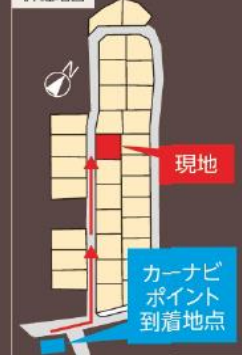

### 期間中 屋上カフェOPEN!!

フレーバーウォーター  
アイスキューブを  
紅茶やミネラル  
ウォーターに加えて!

氷コーヒー  
コーヒーの氷が  
とけるたびに  
おいしい!

ツートン  
コーヒー  
2層のハーモニー!

カルピス×  
フルーツゼリー  
ぷるぷる食感!

詳細地図